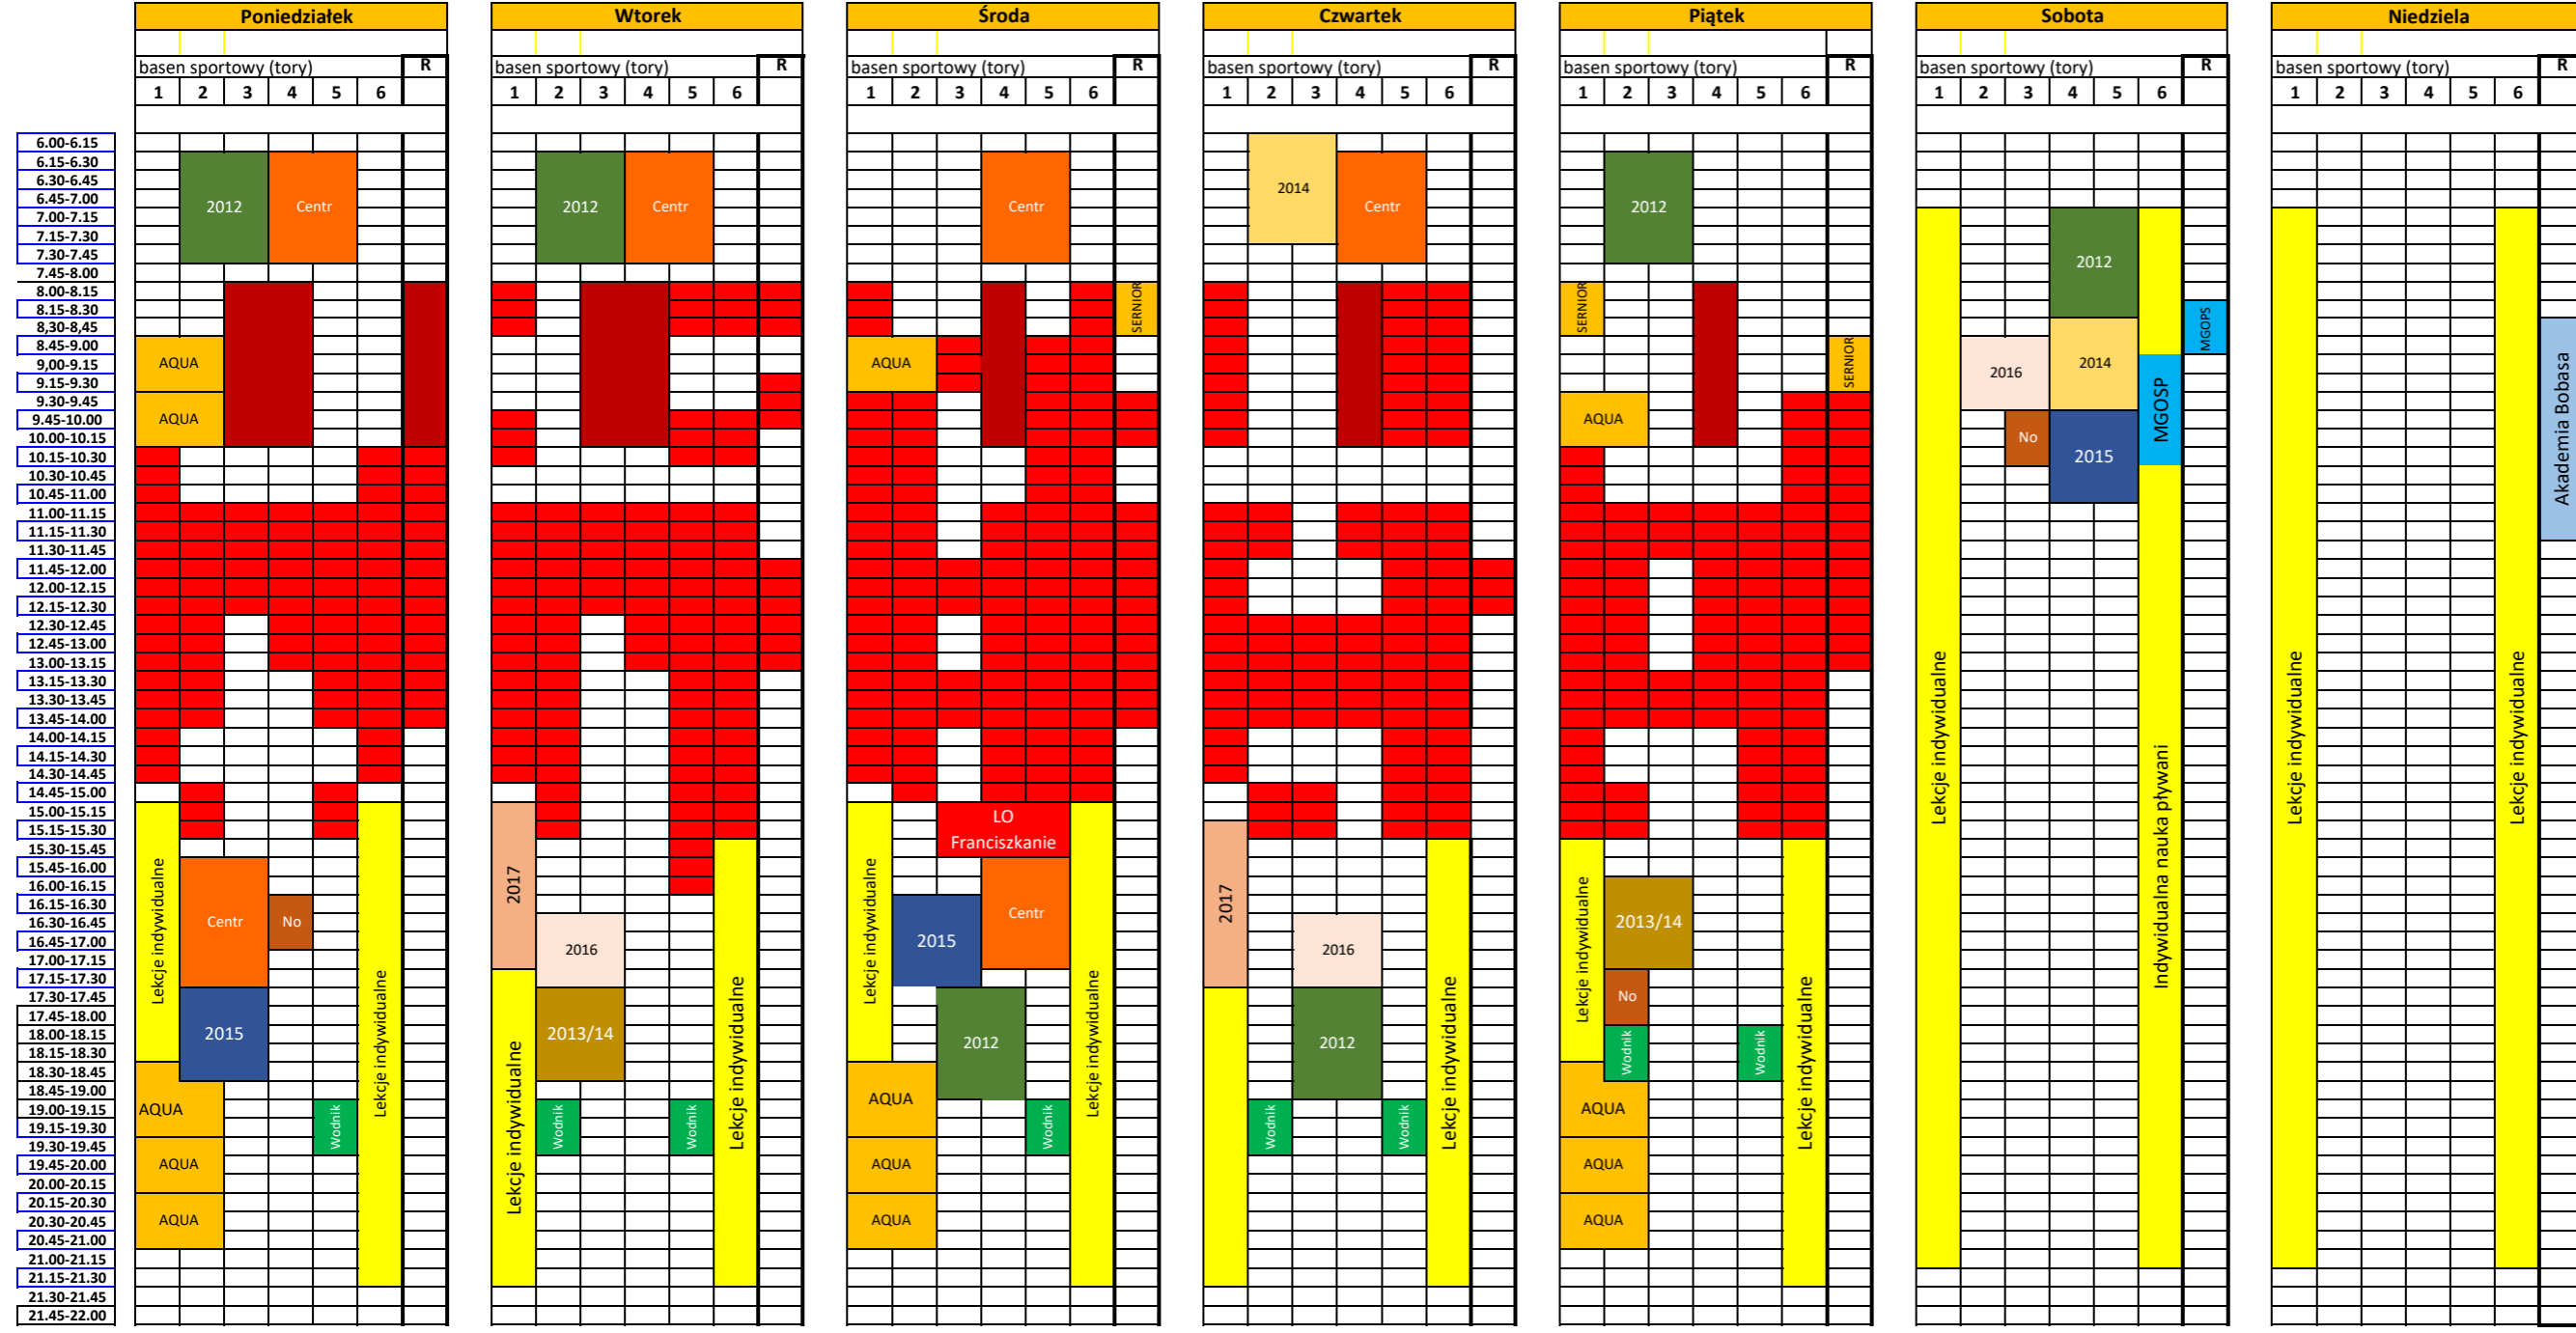

HARMONOGRAM OBCIĄZENIA HALI BASENOWEJ GRUDZIEŃ (09.12.2024r. - 15.12.2024r.)

ZAJĘTE TORY
WOLNE TORY